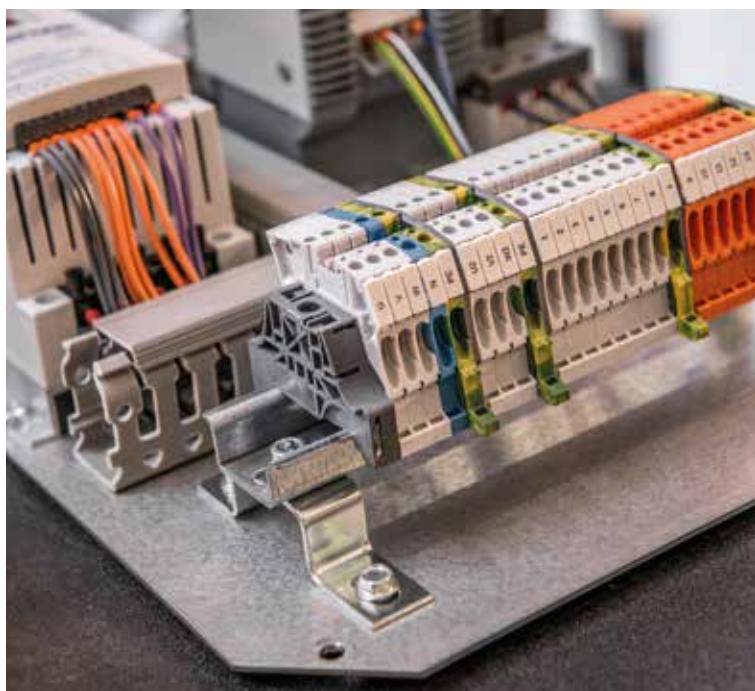

## Solidna konstrukcja

- IP 66 zapewnienia szczelność przed pyłem i wodą
- Doskonała odporność mechaniczna - IK 10
- Doskonała ochrona przed wandalizmem
- Opatentowany system zawiasów umożliwiający szerokie otwarcie drzwi (120°C) oraz montaż aparatury na drzwiach
- Różne sposoby zamykania dla zapewnienia odpowiedniego rozwiązania dla każdej aplikacji

## Innowacje

- Opatentowany system drzwi wewnętrznych, których montaż nie wymaga narzędzi
- Opatentowany system ram do montażu aparatury modułowej - łatwy i szybki montaż
- Wypusty montażowe w dnie i ściankach bocznych podstawy oraz na wewnętrznej stronie drzwi
- Regulowana głębokość zabudowy płyt montażowych
- Szeroki wybór akcesoriów